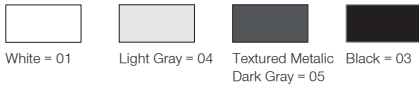

Falcon Maxi PR

By **RIDI**

LED A A+ A++ 120° 0° PBS SASO CB LVD EAC CE IP66 IK08 11.7 CRI 70 CRI 80

5 / Product Color / Ürün Renk

Technical Drawing / Teknik Çizim

Falcon Maxi PR / O07.WL.16430

* Code example / Kod örneği:
O07.WL.16430 . 200 . 827 . SP . 01

- 1- Product code / Armatür kodu
- 2- Power / Güç
- 3- CRI / Kelvin
- 4- Reflector angle / Reflektör açısı
- 5- Colour / Ürün renk

Power / Güç	CRI	Order Code / Sipariş Kodu	Kelvin	Lümen T _c =50° Lümen
200W	CRI>70	O07.WL.16430 . (.) . (...) . (.) . (.)	2700K	28429
			3000K	29061
			3500K	29348
			4000K	30209
			5000K	30508
	6500K	29922		
	CRI>80	O07.WL.16430 . (.) . (...) . (.) . (.)	2700K	25605
			3000K	27332
			3500K	27620
			4000K	28771
5000K			28799	
6500K	28196			
	Tunable White / Dinamik Beyaz	O07.WL.16430 . (.) . (...) . (.) . (.)	2700K - 6500K	-
	RGBW	O07.WL.16430 . (.) . (...) . (.) . (.)	RGBW	-

2	Watt - Driving Current / Watt - Sürüş Akımı		3		CRI / Kelvin		4		Reflector Angle / Reflektör Açısı		5		Product Color / Ürün Renk	
	200	200W - 1000mA	727	CRI>70 - 2700K	827	CRI>80 - 2700K	SP	20° - Spot	01	white				
150	150W - 770mA	730	CRI>70 - 3000K	830	CRI>80 - 3000K	ME	25° - Medium	02	ral 9010					
		735	CRI>70 - 3500K	835	CRI>80 - 3500K	FL	49° - Flood	03	black					
		740	CRI>70 - 4000K	840	CRI>80 - 4000K	WF	90° - Wide Flood	04	gray					
		750	CRI>70 - 5000K	850	CRI>80 - 5000K			05	dark gray					
		765	CRI>70 - 6500K	TW	2700K - 6000K			06	special color					
				RGBW	RGBW									