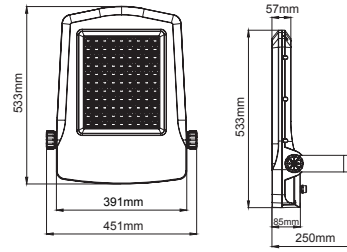

Falcon Maxi PR

By **RIDI**

LED A A+ A++ 120° 0° PBS SASO CB LVD EAC CE IP66 IK08 11.7 CRI 70 CRI 80

5 / Product Color / Ürün Renk

Technical Drawing / Teknik Çizim

Falcon Maxi PR / O07.WL.16430

* Code example / Kod örneği:
O07.WL.16430 . 200 . 827 . SP . 01

- 1- Product code / Armatür kodu
- 2- Power / Güç
- 3- CRI / Kelvin
- 4- Reflector angle / Reflektör açısı
- 5- Colour / Ürün renk

Power / Güç	CRI	Order Code / Sipariş Kodu	Kelvin	Lümen T _c =50° Lümen
200W	CRI>70	O07.WL.16430 . (.) . (...) . (.) . (.)	2700K	28429
			3000K	29061
			3500K	29348
			4000K	30209
			5000K	30508
	6500K	29922		
	CRI>80	O07.WL.16430 . (.) . (...) . (.) . (.)	2700K	25605
			3000K	27332
			3500K	27620
			4000K	28771
5000K			28799	
6500K	28196			
	Tunable White / Dinamik Beyaz	O07.WL.16430 . (.) . (...) . (.) . (.)	2700K - 6500K	-
	RGBW	O07.WL.16430 . (.) . (...) . (.) . (.)	RGBW	-

2	Watt - Driving Current / Watt - Sürüş Akımı		3		CRI / Kelvin		4		Reflector Angle / Reflektör Açısı		5		Product Color / Ürün Renk	
	200	200W - 1000mA	727	CRI>70 - 2700K	827	CRI>80 - 2700K	SP	20° - Spot	01	white				
150	150W - 770mA	730	CRI>70 - 3000K	830	CRI>80 - 3000K	ME	25° - Medium	02	ral 9010					
		735	CRI>70 - 3500K	835	CRI>80 - 3500K	FL	49° - Flood	03	black					
		740	CRI>70 - 4000K	840	CRI>80 - 4000K	WF	90° - Wide Flood	04	gray					
		750	CRI>70 - 5000K	850	CRI>80 - 5000K			05	dark gray					
		765	CRI>70 - 6500K	TW	2700K - 6000K			06	special color					
				RGBW	RGBW									