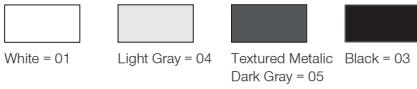

## 5 / Product Color / Ürün Renk

Power / Güç	CRI	Order Code / Sipariş Kodu	Kelvin	Lümen T <sub>c</sub> =50° Lümen
275W	CRI>70	O07.WL.16435 . (.) . (..) . (.) . (..)	2700K	35977
			3000K	36776
			3500K	37139
			4000K	38229
			5000K	38607
			6500K	37866
275W	CRI>80	O07.WL.16435 . (.) . (..) . (.) . (..)	2700K	32403
			3000K	34589
			3500K	34952
			4000K	36409
			5000K	36445
			6500K	35680
Tunable White / Dinamik Beyaz		O07.WL.16435 . (.) . (..) . (.) . (..)	2700K - 6500K	-
RGBW		O07.WL.16435 . (.) . (..) . (.) . (..)	RGBW	-

2	Watt - Driving Current / Watt - Sürüş Akımı		3		CRI / Kelvin		4	Reflector Angle / Reflektör Açısı		5	Product Color / Ürün Renk	
	Watt	Driving Current	CRI	Kelvin	Reflector Angle	Reflector Angle		Product Color	Product Color			
275	275W	975mA	727	CRI>70 - 2700K	827	CRI>80 - 2700K	SP	20° - Spot	01	white	02	ral 9010
			730	CRI>70 - 3000K	830	CRI>80 - 3000K						
225	225W	800mA	735	CRI>70 - 3500K	835	CRI>80 - 3500K	ME	25° - Medium	03	black	04	gray
			740	CRI>70 - 4000K	840	CRI>80 - 4000K						
			750	CRI>70 - 5000K	850	CRI>80 - 5000K						
			765	CRI>70 - 6500K	TW	2700K - 6000K						
			RGBW		RGBW	RGBW						
			RGBW		RGBW	RGBW						