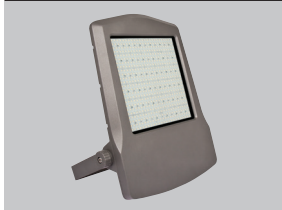

## Falcon Mega PR / O07.WL.16435

\* Code example / Kod örneği:

O07.WL.16425 . 275 . 827 . SP . 01

- 1- Product code / Armatür kodu
- 2- Power / Güç
- 3- CRI / Kelvin
- 4- Reflector angle / Reflektör açısı
- 5- Colour / Ürün renk