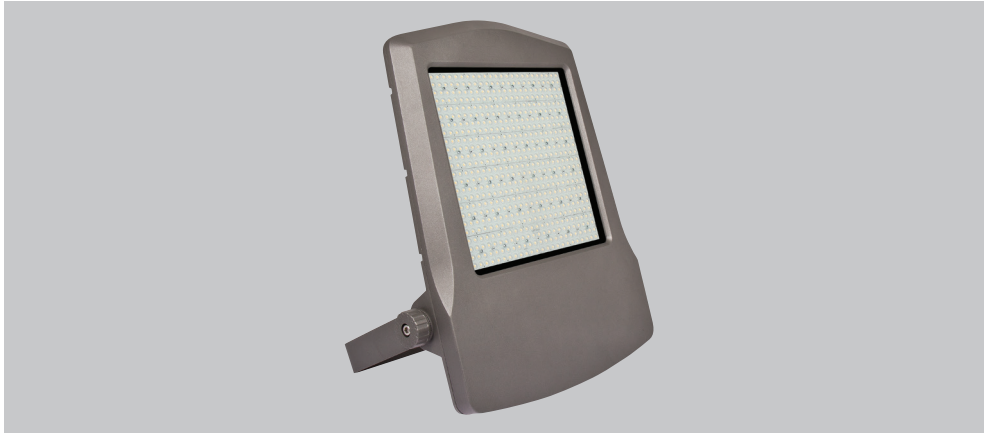

Falcon Mega PR

By **RIDI**