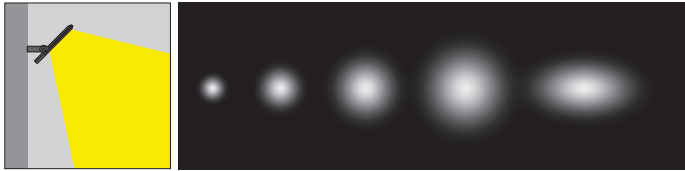

5 / Product Color / Ürün Renk