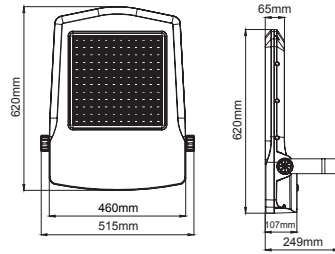

## Falcon Mega PR / O07.WL.16435

\* Code example / Kod örneği:

O07.WL.16425 . 275 . 827 . SP . 01

- 1- Product code / Armatür kodu
- 2- Power / Güç
- 3- CRI / Kelvin
- 4- Reflector angle / Reflektör açısı
- 5- Colour / Ürün renk

Power / Güç	CRI	Order Code / Sipariş Kodu	Kelvin	Lümen T <sub>c</sub> =50° Lümen
275W	CRI>70	O07.WL.16435 . (.) . (..) . (.) . (..)	2700K	35977
			3000K	36776
			3500K	37139
			4000K	38229
			5000K	38607
			6500K	37866
275W	CRI>80	O07.WL.16435 . (.) . (..) . (.) . (..)	2700K	32403
			3000K	34589
			3500K	34952
			4000K	36409
			5000K	36445
			6500K	35680
Tunable White / Dinamik Beyaz		O07.WL.16435 . (.) . (..) . (.) . (..)	2700K - 6500K	-
RGBW		O07.WL.16435 . (.) . (..) . (.) . (..)	RGBW	-

2	Watt - Driving Current / Watt - Sürüş Akımı		3		CRI / Kelvin		4	Reflector Angle / Reflektör Açısı		5	Product Color / Ürün Renk	
	Watt	Driving Current	CRI	Kelvin	Reflector Angle	Reflector Angle		Product Color	Product Color			
275	275W	975mA	727	CRI>70 - 2700K	827	CRI>80 - 2700K	SP	20° - Spot	01	white	02	ral 9010
			730	CRI>70 - 3000K	830	CRI>80 - 3000K						
225	225W	800mA	735	CRI>70 - 3500K	835	CRI>80 - 3500K	ME	25° - Medium	03	black	04	gray
			740	CRI>70 - 4000K	840	CRI>80 - 4000K						
			750	CRI>70 - 5000K	850	CRI>80 - 5000K						
			765	CRI>70 - 6500K	TW	2700K - 6000K						
			RGBW		RGBW	RGBW						
			RGBW		RGBW	RGBW						