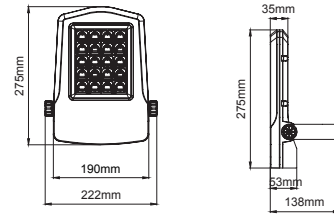

Falcon Mini PR

By **RIDI**

5 / Product Color / Ürün Renk

Technical Drawing / Teknik Çizim

Falcon Mini PR / O07.WL.16415

* Code example / Kod örneği:

O07.WL.16415 . 40 . 827 . SP . 01

- 1- Product code / Armatür kodu
- 2- Power / Güç
- 3- CRI / Kelvin
- 4- Reflector angle / Reflektör açısı
- 5- Colour / Ürün renk

Power / Güç	CRI	Order Code / Sipariş Kodu	Kelvin	Lümen T _c =50° Lümen
40W	CRI>70	O07.WL.16415 . (.) . (...) . (.) . (.)	2700K	5260
			3000K	5377
			3500K	5431
			4000K	5590
			5000K	5645
	CRI>80	O07.WL.16415 . (.) . (...) . (.) . (.)	2700K	4738
			3000K	5058
			3500K	5111
			4000K	5325
			5000K	5329
Tunable White / Dinamik Beyaz	O07.WL.16415 . (.) . (...) . (.) . (.)	2700K - 6500K	-	
		RGBW	-	

2	Watt - Driving Current / Watt - Sürüş Akımı	3		4	Reflector Angle / Reflektör Açısı	5		Product Color / Ürün Renk			
		CRI	Kelvin								
40	40W - 1500mA	727	CRI>70 - 2700K	827	CRI>80 - 2700K		SP	20° - Spot		01	white
		730	CRI>70 - 3000K	830	CRI>80 - 3000K		ME	25° - Medium		02	ral 9010
20	20W - 875mA	735	CRI>70 - 3500K	835	CRI>80 - 3500K		FL	49° - Flood		03	black
		740	CRI>70 - 4000K	840	CRI>80 - 4000K		WF	90° - Wide Flood		04	gray
		750	CRI>70 - 5000K	850	CRI>80 - 5000K					05	dark gray
		765	CRI>70 - 6500K	TW	2700K - 6000K					06	special color
				RGBW	RGBW						