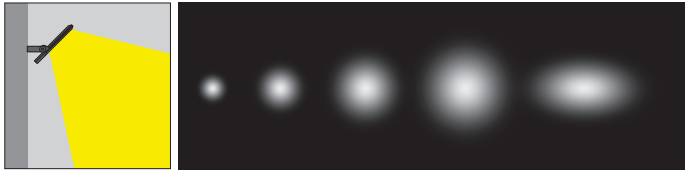

Falcon Mini PR

By **RIDI**

5 / Product Color / Ürün Renk

Technical Drawing / Teknik Çizim

Falcon Mini PR / O07.WL.16415

* Code example / Kod örneği:

O07.WL.16415 . 40 . 827 . SP . 01

- 1- Product code / Armatür kodu
- 2- Power / Güç
- 3- CRI / Kelvin
- 4- Reflector angle / Reflektör açısı
- 5- Colour / Ürün renk