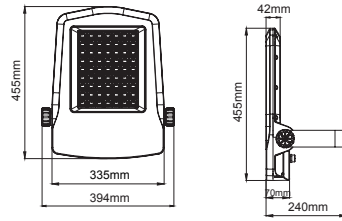

5 / Product Color / Ürün Renk

Technical Drawing / Teknik Çizim

Falcon PR / 007.WL.16425

* Code example / Kod örneği:

007.WL.16425 . 125 . 827 . SP . 01

- 1- Product code / Armatür kodu
- 2- Power / Güç
- 3- CRI / Kelvin
- 4- Reflector angle / Reflektör açısı
- 5- Colour / Ürün renk

Power / Güç	CRI	Order Code / Sipariş Kodu	Kelvin	Lümen T _c =50° Lümen
125W	CRI>70	007.WL.16425 . (.) . (..) . (.) . (..)	2700K	18763
			3000K	19180
			3500K	19370
			4000K	19938
			5000K	20135
	CRI>80	007.WL.16425 . (.) . (..) . (.) . (..)	2700K	16900
			3000K	18039
			3500K	18229
			4000K	18989
			5000K	19007
Tunable White / Dinamik Beyaz	007.WL.16425 . (.) . (..) . (.) . (..)	2700K - 6500K	-	
		RGBW	-	

2	Watt - Driving Current / Watt - Sürüş Akımı		3				4		5	
			CRI / Kelvin				Reflector Angle / Reflektör Açısı		Product Color / Ürün Renk	
125	125W - 820mA		727	CRI>70 - 2700K	827	CRI>80 - 2700K	SP	20° - Spot	01	white
			735	CRI>70 - 3500K	835	CRI>80 - 3500K	FL	49° - Flood	03	black
			750	CRI>70 - 5000K	850	CRI>80 - 5000K			05	dark gray
					RGBW	RGBW				