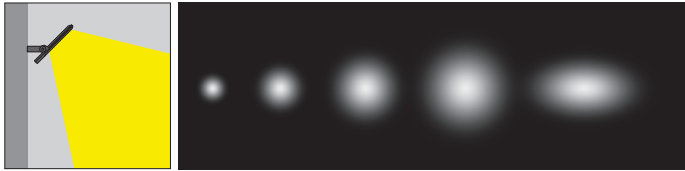

5 / Product Color / Ürün Renk

Technical Drawing / Teknik Çizim

Falcon PR / 007.WL.16425

* Code example / Kod örneği:

007.WL.16425 . 125 . 827 . SP . 01

- 1- Product code / Armatür kodu
- 2- Power / Güç
- 3- CRI / Kelvin
- 4- Reflector angle / Reflektör açısı
- 5- Colour / Ürün renk